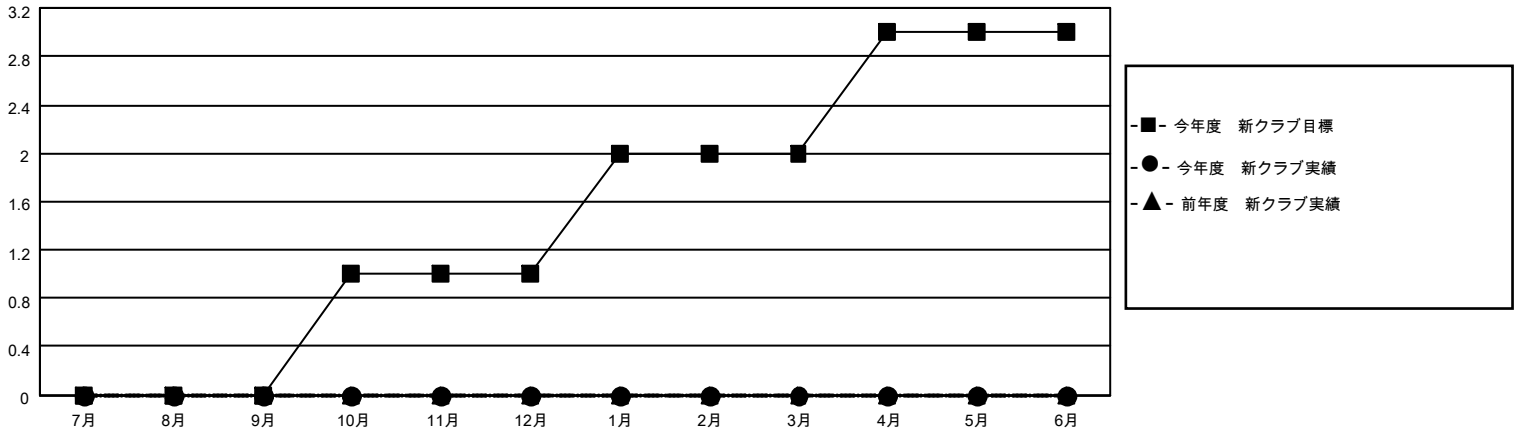

MONTHLY MEMBERSHIP PROGRESS REPORT

地域 JAPAN

District 335 C

Results as of: 5/31/2023

クラブ			
結果 : 2022-2023			
四半期	新クラブ目標	新クラブ	解散クラブ
7月/8月/9月	0	0	0
10月/11月/12月	1	0	0
1月/2月/3月	1	0	1
4月/5月/6月	1	0	0

名			
結果 : 2022-2023			
四半期	会員純増目標	会員増強実績	退会者 (転籍を含む) 実際
7月/8月/9月	0	99	48
10月/11月/12月	40	62	45
1月/2月/3月	100	53	64
4月/5月/6月	100	47	28

新クラブ目標及び実績累計

会員目標及び実績累計

解散クラブ: 1	78 CLUBS OF 101 一名以上の新会 員を登録	男女別	
退会者		男性	3,008 (83.12%)
物故会員 29	会員累計データを見るには、ここをクリック	女性	611 (16.88%)
クラブ解散 0		NON BINARY	0 (0.00%)
その他 155		PREFER NOT TO ANSWER	0 (0.00%)
合計 184		世帯主/家族会員合計	582
		国際会費半額の家族会員	299