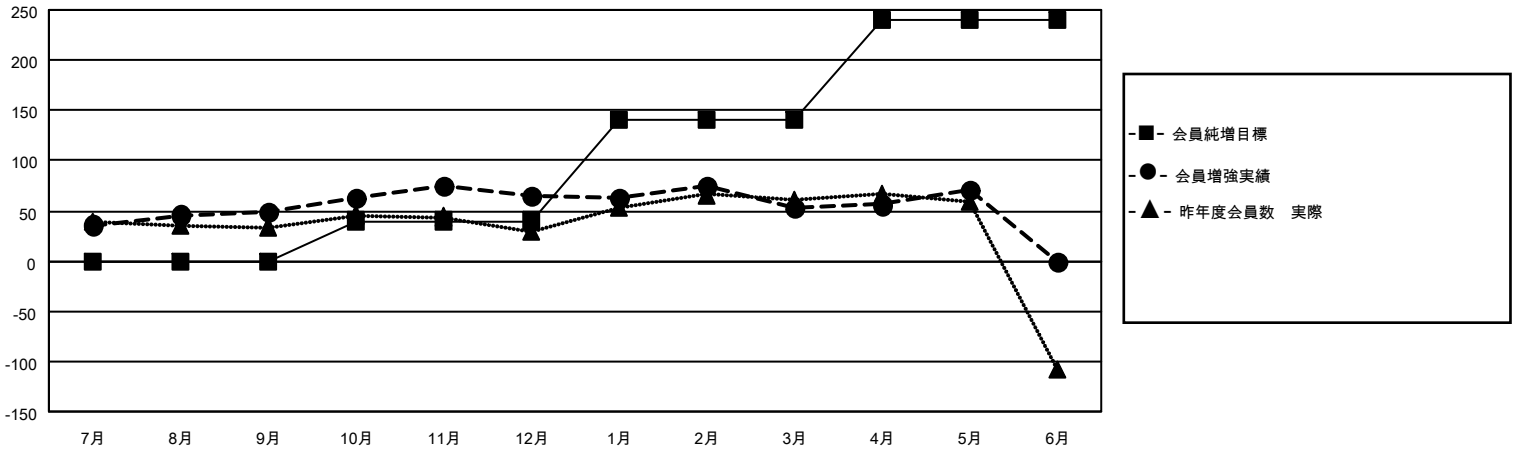

MONTHLY MEMBERSHIP PROGRESS REPORT

地域 JAPAN

District 335 C

Results as of: 5/31/2023

クラブ			
結果 : 2022-2023			
四半期	新クラブ目標	新クラブ	解散クラブ
7月/8月/9月	0	0	0
10月/11月/12月	1	0	0
1月/2月/3月	1	0	1
4月/5月/6月	1	0	0

名			
結果 : 2022-2023			
四半期	会員純増目標	会員増強実績	退会者 (転籍を含む) 実際
7月/8月/9月	0	99	48
10月/11月/12月	40	62	45
1月/2月/3月	100	53	64
4月/5月/6月	100	47	28

新クラブ目標及び実績累計

会員目標及び実績累計

解散クラブ: 1	78 CLUBS OF 101 一名以上の新会 員を登録	男女別	
退会者		男性	3,008 (83.12%)
物故会員 29	会員累計データを見るには、ここをクリック	女性	611 (16.88%)
クラブ解散 0		NON BINARY	0 (0.00%)
その他 155		PREFER NOT TO ANSWER	0 (0.00%)
合計 184		世帯主/家族会員合計	582
		国際会費半額の家族会員	299